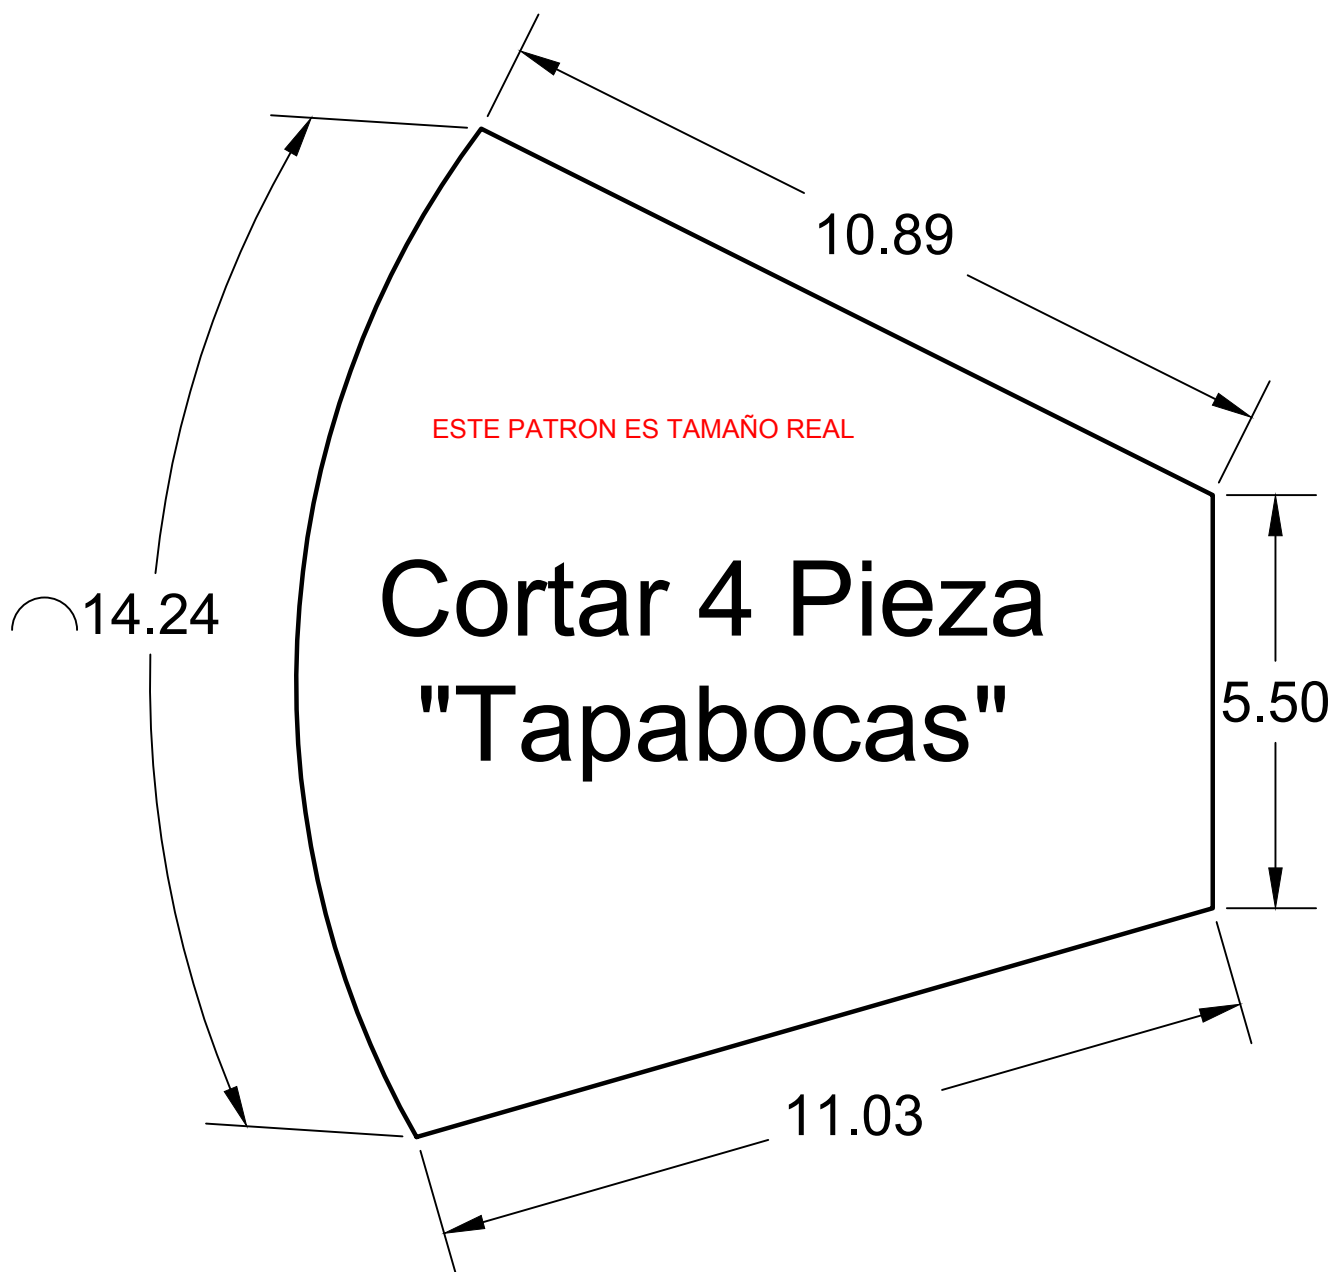

EL ARMADO SE EXPLICA EN EL VIDEO

Contenido:
PATRON TAPABOCAS TURBANTE
(SIN AUMENTOS DE COSTURA)

Síguenos en nuestras redes:
INSTAGRAM - YOUTUBE: Evergreen_moda

Formato de hoja:
Tamaño Carta o A4

EL ARMADO SE EXPLICA EN EL VIDEO

Cortar 1 Pza "Lazo"

ESTE PATRON ES TAMAÑO REAL

ESTE PATRON ES TAMAÑO REAL

Contenido:
PATRON TAPABOCAS TURBANTE
(SIN AUMENTOS DE COSTURA)

Síguenos en nuestras redes:
INSTAGRAM - YOUTUBE: Evergreen_moda

Formato de hoja:
Tamaño Carta o A4